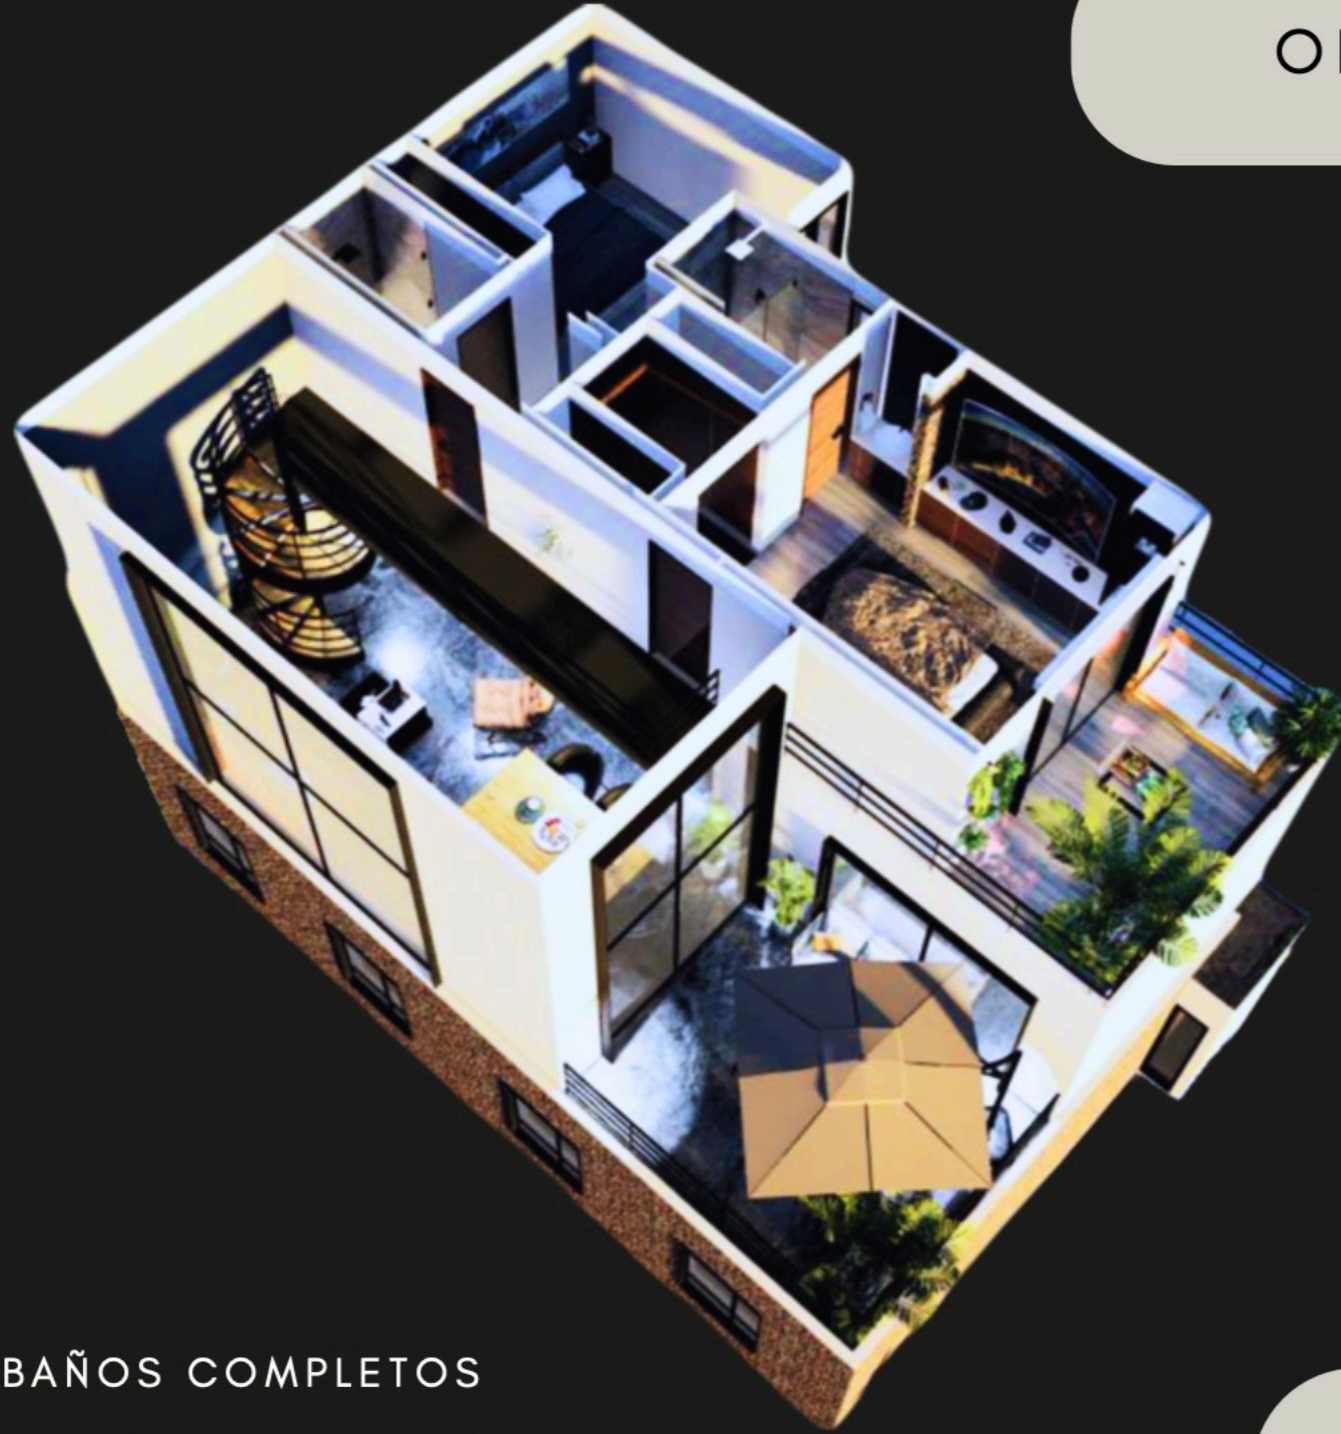

ORANGE LOFT 301

M2 HABITABLES	172 M2
M2 TOTALES	210 M2

MODALIDADES DE PAGO	PRECIO FINAL DEPARTAMENTO
CONTADO	\$5,650,000.00

ESTE DEPARTAMENTO DE 2 NIVELES TIPO LOFT CREADO CON NUESTRO GRUPO DE ARQUITECTOS Y DISEÑADORES CON EL OBJETIVO DE PLASMAR EL ESTILO NEOYORKINO EN UNA PIEZA, PENSADO PARA EL CLIENTE MÁS EXIGENTE, QUE BUSCA EL DISEÑO Y LA COMODIDAD EN UN SOLO CONJUNTO, SOLO 2 UNIDADES EN NUESTRO INCREÍBLE Y EXCLUSIVO DESARROLLO.

-  3 BAÑOS COMPLETOS
-  2 RECÁMARAS (OPCIÓN A 3)
-  ESTUDIO
-  BODEGA
-  ROOF TOP
-  3 CAJONES DE ESTACIONAMIENTO
-  2 NIVELES